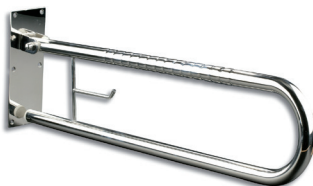

KU0226B | 22,40 €
Escobillero Cuadro
 Acero brillo

KU0226S | 22,40 €
Escobillero Cuadro
 Acero satinado

IM13110 | 3,90 €
Escobillero Lux
 Plastico

Cambia bebés

IMJ1010PLW | 320 €
Mesa horizontal para aseo de niños
 Polietileno de alta densidad
 Abierta 89 x 51 x 49 cm.
 Cerrada 89 x 51 x 10,5 cm.

IMJ1020PLW | 325,60 €
Mesa vertical para aseo de niños
 Polietileno de alta densidad
 Estructura de acero
 57 x 90 x 14 cm.

Barras de ayuda

AV10840 | 98 €
Barra abatible con portarrollos
 Inox. brillo 80 x 20 cm