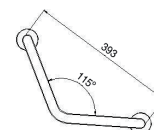

KU0226B | 22,40 €
Escobillero Cuadro
 Acero brillo

KU0226S | 22,40 €
Escobillero Cuadro
 Acero satinado

IM13110 | 3,90 €
Escobillero Lux
 Plastico

Cambia bebés

IMJ1010PLW | 320 €
Mesa horizontal para aseo de niños
 Polietileno de alta densidad
 Abierta 89 x 51 x 49 cm.
 Cerrada 89 x 51 x 10,5 cm.

IMJ1020PLW | 325,60 €
Mesa vertical para aseo de niños
 Polietileno de alta densidad
 Estructura de acero
 57 x 90 x 14 cm.

Barras de ayuda

AV10840 | 98 €
Barra abatible con portarrollos
 Inox. brillo 80 x 20 cm

AV14840 | 98 €
Barra abatible con portarrollos
 Inox. satinado 80 x 20 cm

AV11000 | 116,80 €
Barra abatible a suelo
 Inox. brillo
 Plegada 10 x 10 x 85 cm.
 En uso 10 x 80 x 81 cm.

AV00030 | 179,80 €
Asiento abatible
 Acero inox. brillo 18/10
 30 x 40 cm.
 Con soporte a suelo

AV5010SBB | 32,60 €
Barra ducha ángulo 115°
 Inox brillo - 39,3 cm.

AV40320 | 26,90 €
Barra manillón 30 cm.
 Inox. brillo

AV40600 | 36,80 €
Barra manillón 60 cm.
 Inox. brillo

AV40400 | 29,80 €
Barra manillón 40 cm.
 Inox. brillo