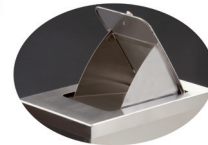

AV40800 | 44,80 €
Barra manillón 80 cm.
 Inox. brillo

AV40500 | 32,90 €
Barra manillón 50 cm.
 Inox. brillo

AV44320 | 26,90 €
Barra manillón 30 cm.
 Inox. satinado

AV44600 | 36,80 €
Barra manillón 60 cm.
 Inox. satinado

AV44400 | 29,80 €
Barra manillón 40 cm.
 Inox. satinado

AV44800 | 44,80 €
Barra manillón 80 cm.
 Inox. satinado

AV44500 | 32,90 €
Barra manillón 50 cm.
 Inox. satinado

Unidades higiénicas femeninas

TH4010 | 35,90 €
Unidad higiénica femenina
 ABS -Polipropileno- Con tapa y pedal
 36 x 18 x 57 cm 20 litros

AL4020SSS | 142,90 €
Unidad higiénica femenina
 Acero inox satinado
 26 x 32 x 50 cm 40L

ALVV150 | 132 €
Bolsa proencimas cítricas
 Pack 150 bolsas.

TTS5460 | 55,80 €
Contenedor higiénico pedal
 Ideal pañales - Apertura oscilante
 25 litros - 32 x 34 x 54 cm.