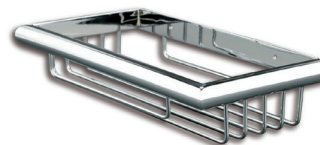

DE0217B | 27,90 €
Jabonera de rejilla
Acero inox. brillo - 24,5 x 12 x 4,5 cm.

DE0217S | 27,90 €
Jabonera de rejilla
Acero inox. satinado - 24,5 x 12 x 4,5 cm.